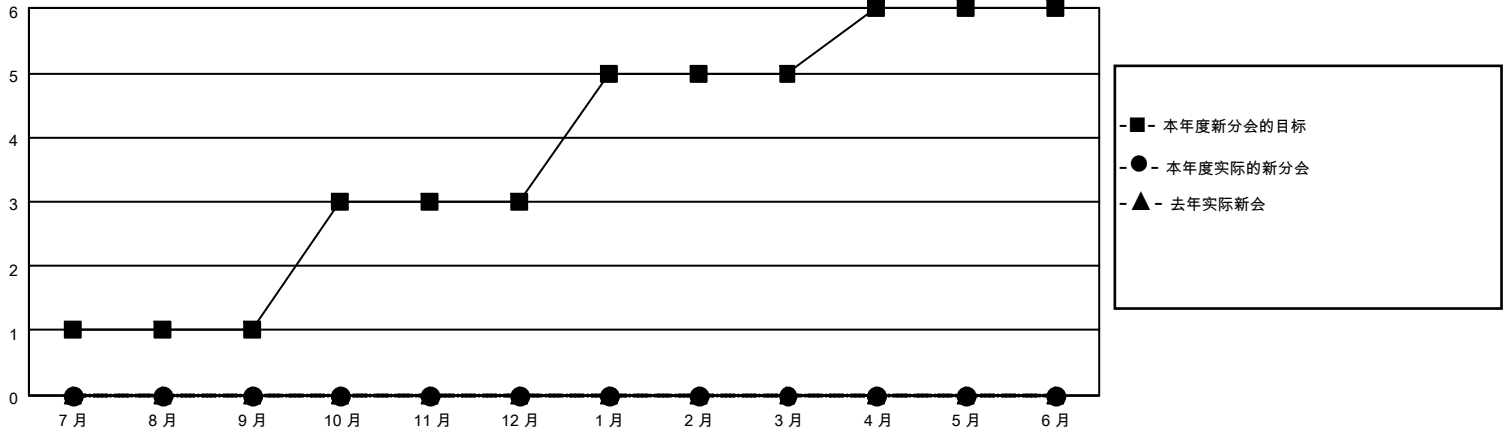

MONTHLY MEMBERSHIP PROGRESS REPORT

地点 CHINA

District 382

Results as of: 11/30/2021

分会			
成果 2021-2022			
季	新分会目标	新会	会员流失的分会
7月/8月/9月	1	0	0
10月/11月/12月	2	0	0
1月/2月/3月	2	0	0
4月/5月/6月	1	0	0

位会员@每位须缴			
成果 2021-2022			
季	会员净增长目标	实际会员增长数	实际退会会员 (包括转会)
7月/8月/9月	100	237	17
10月/11月/12月	100	148	27
1月/2月/3月	50	0	0
4月/5月/6月	50	0	0

目标与实际新会累积

目标和实际会员累积

已取消的分会: 0	79 CLUBS OF 96 增添1位或以上的 新会员	性别分布 男 1,365 (61.38%) 女 859 (38.62%) NON BINARY 0 (0.00%) PREFER NOT TO ANSWER 0 (0.00%)
放弃的会员 过世 1 分会已取消 0 其他 43 总计 44	点击这里取得累计会员数据	总计家庭单位会员数 159 支付减半会费的家庭会员 85