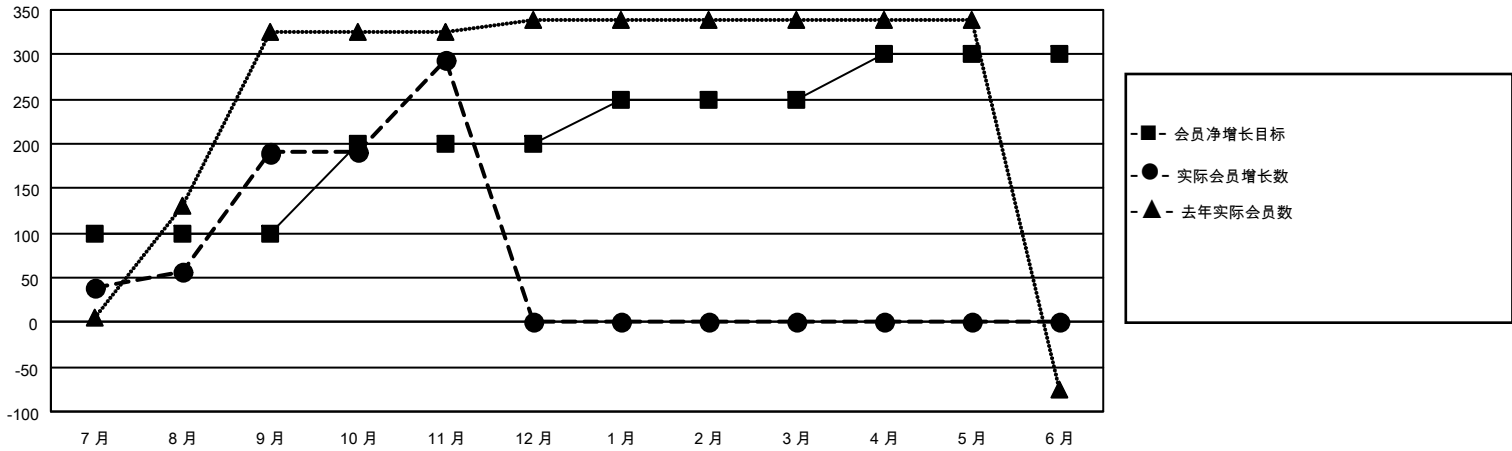

MONTHLY MEMBERSHIP PROGRESS REPORT

地点 CHINA

District 382

Results as of: 11/30/2021

分会			
成果 2021-2022			
季	新分会目标	新会	会员流失的分会
7月/8月/9月	1	0	0
10月/11月/12月	2	0	0
1月/2月/3月	2	0	0
4月/5月/6月	1	0	0

位会员@每位须缴			
成果 2021-2022			
季	会员净增长目标	实际会员增长数	实际退会会员 (包括转会)
7月/8月/9月	100	237	17
10月/11月/12月	100	148	27
1月/2月/3月	50	0	0
4月/5月/6月	50	0	0

目标与实际新会累积

目标和实际会员累积

已取消的分会: 0	79 CLUBS OF 96 增添1位或以上的 新会员	性别分布 男 1,365 (61.38%) 女 859 (38.62%) NON BINARY 0 (0.00%) PREFER NOT TO ANSWER 0 (0.00%)
放弃的会员 过世 1 分会已取消 0 其他 43 总计 44	点击这里取得累计会员数据	总计家庭单位会员数 159 支付减半会费的家庭会员 85